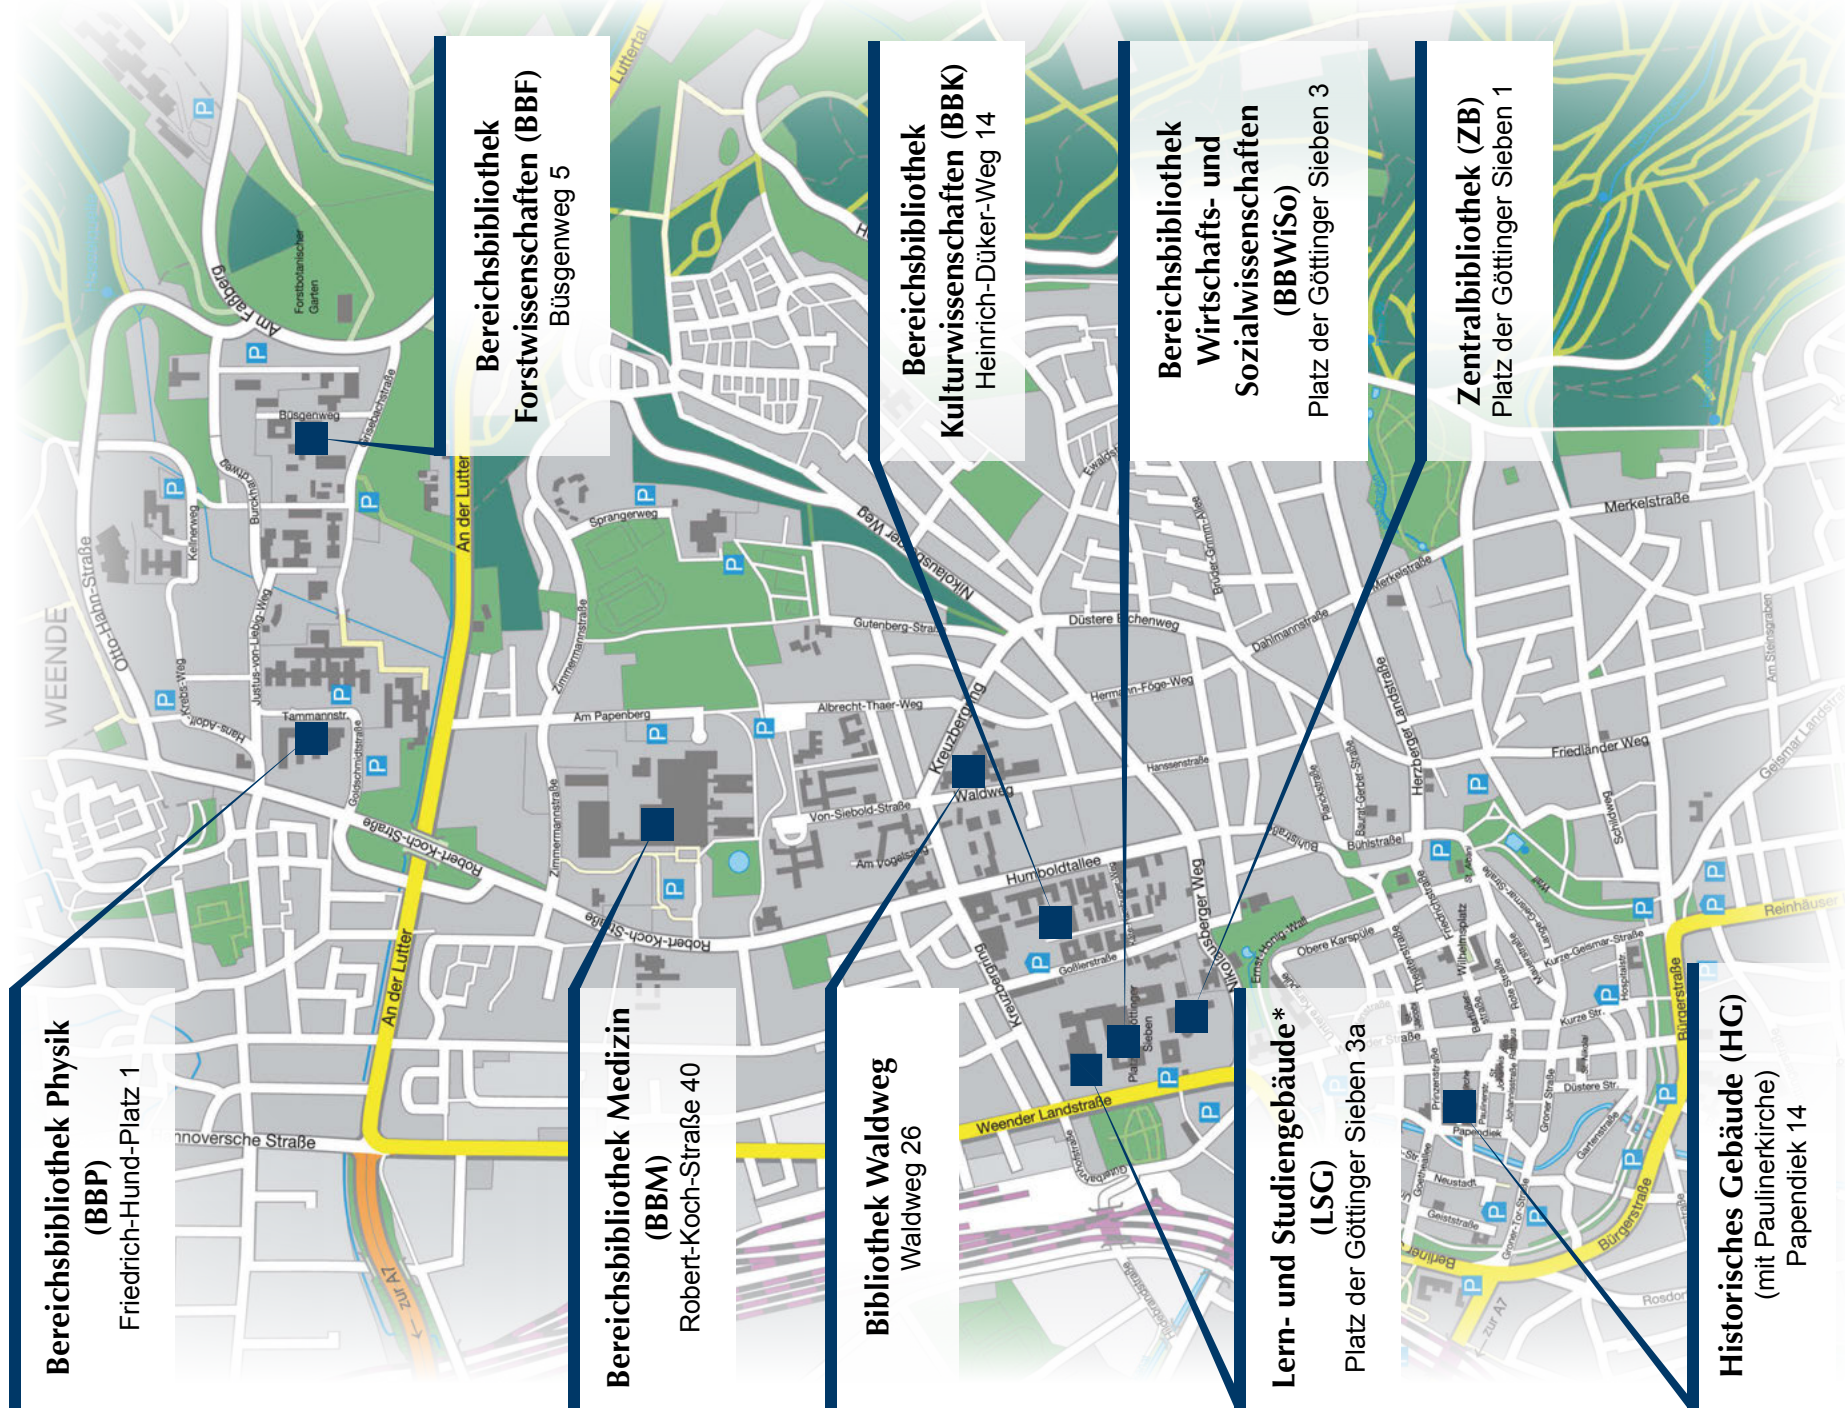

Lern- und Studiengebäude (LSG)

Platz der Göttinger Sieben 3a

Mo – So	7:00 – 1:00 Uhr ☎ 39 21363
---------	----------------------------

Kurzfristige Änderungen der Öffnungszeiten finden Sie auf unserer Webseite: <https://www.sub.uni-goettingen.de>

Standorte und Öffnungszeiten der SUB Göttingen

Standorte der SUB Göttingen

Bereichsbibliothek Physik

(BBP)

Friedrich-Hund-Platz 1

Bereichsbibliothek Medizin

(BBM)

Robert-Koch-Straße 40

Bereichsbibliothek

Wirtschafts- und

Sozialwissenschaften

(BBWiSo)

Platz der Göttinger Sieben 3

Zentralbibliothek (ZB)

Platz der Göttinger Sieben 1

Lern- und Studiengebäude*