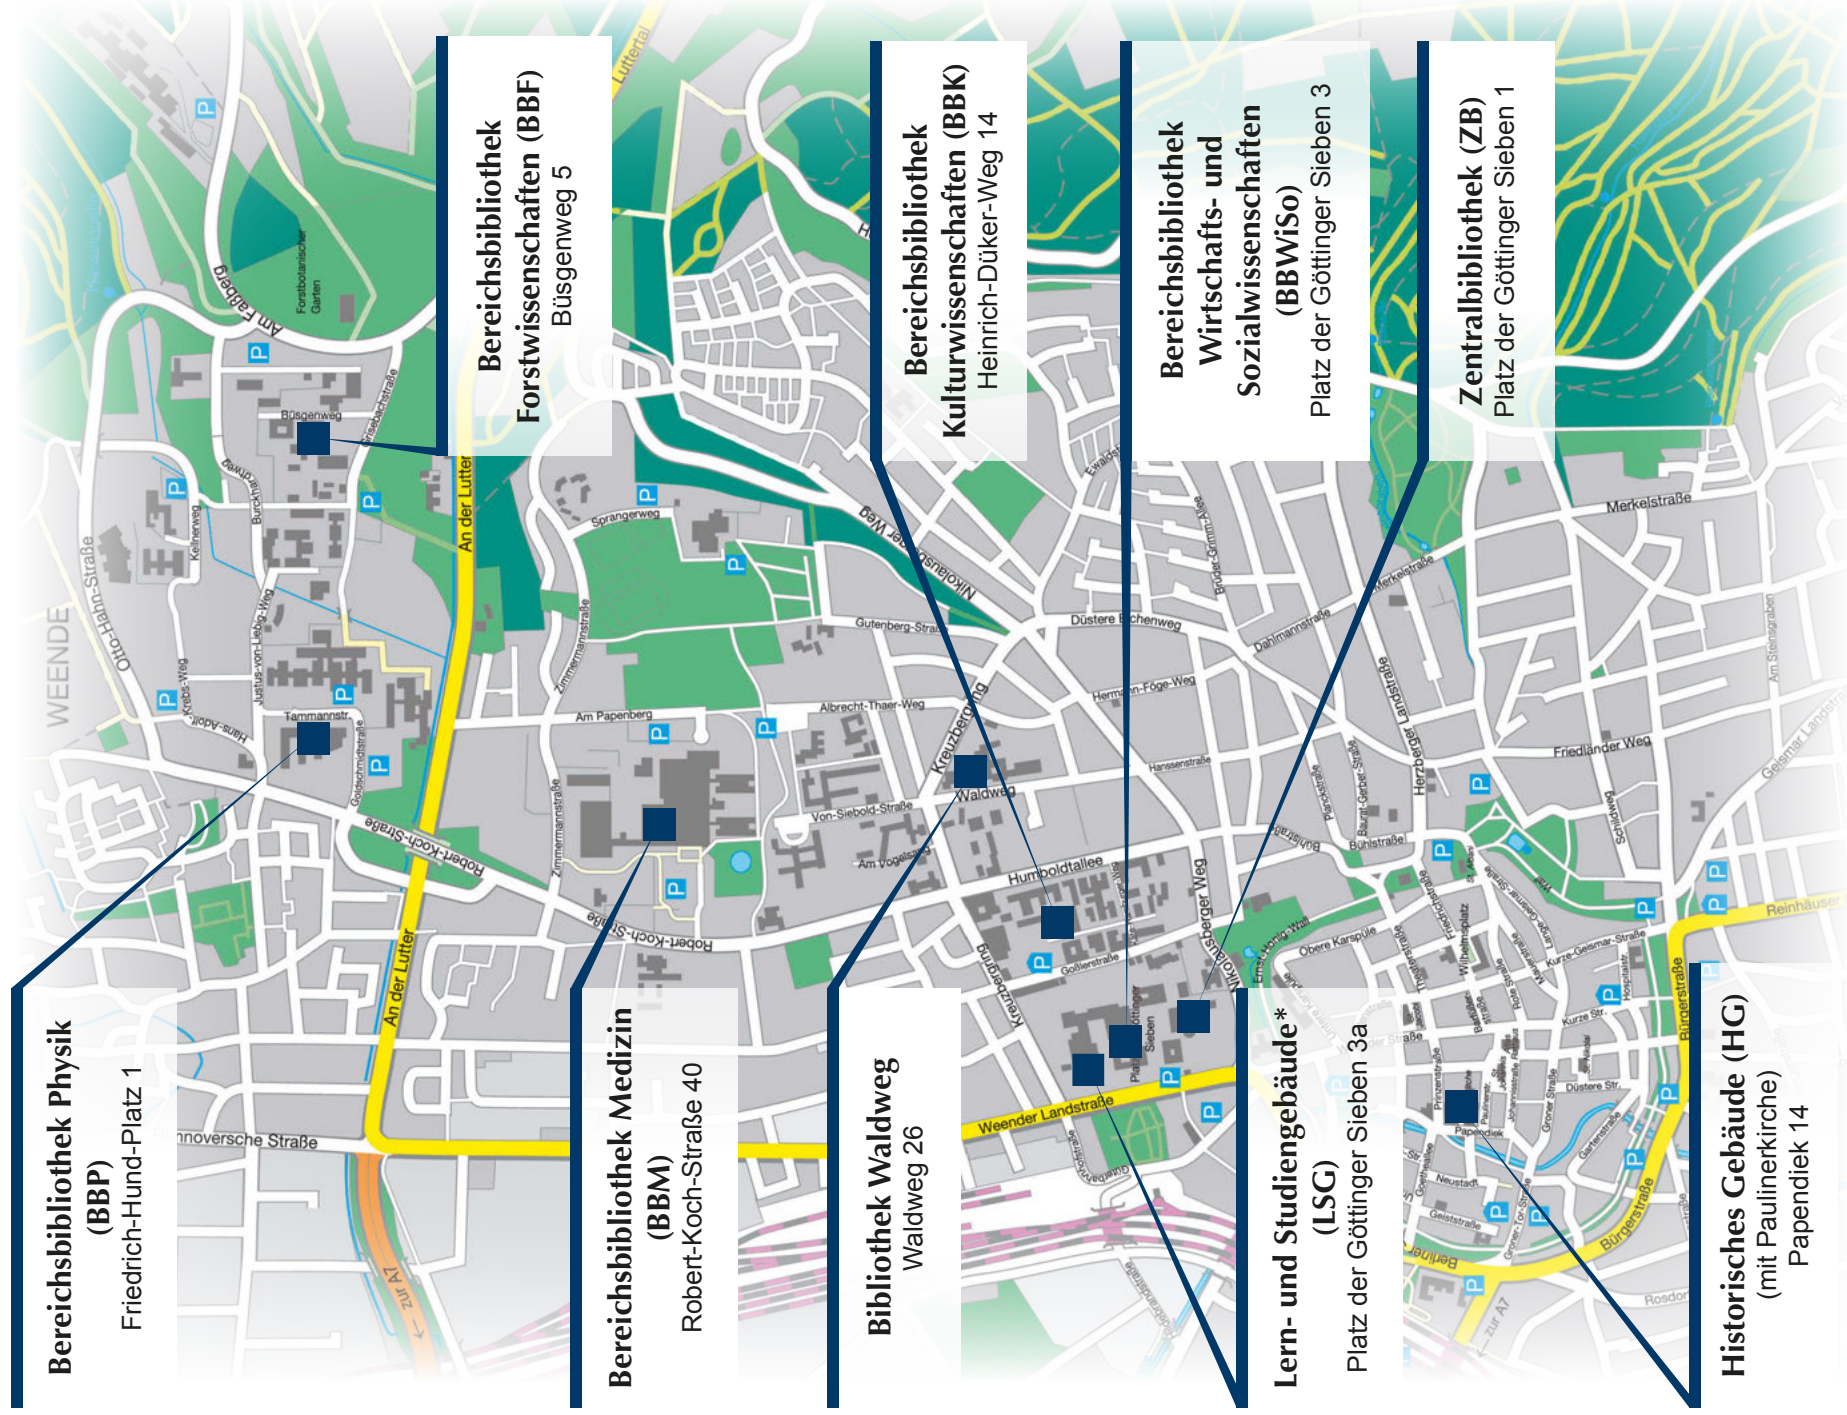

Lern- und Studiengebäude (LSG)

Platz der Göttinger Sieben 3a

Mo – So	7:00 – 1:00 Uhr ☎ 39 21363
---------	----------------------------

Kurzfristige Änderungen der Öffnungszeiten finden Sie auf unserer Webseite: <https://www.sub.uni-goettingen.de>

Standorte und Öffnungszeiten der SUB Göttingen

<https://www.sub.uni-goettingen.de>

Standorte der SUB Göttingen

* finanziert aus Studienqualitätsmitteln